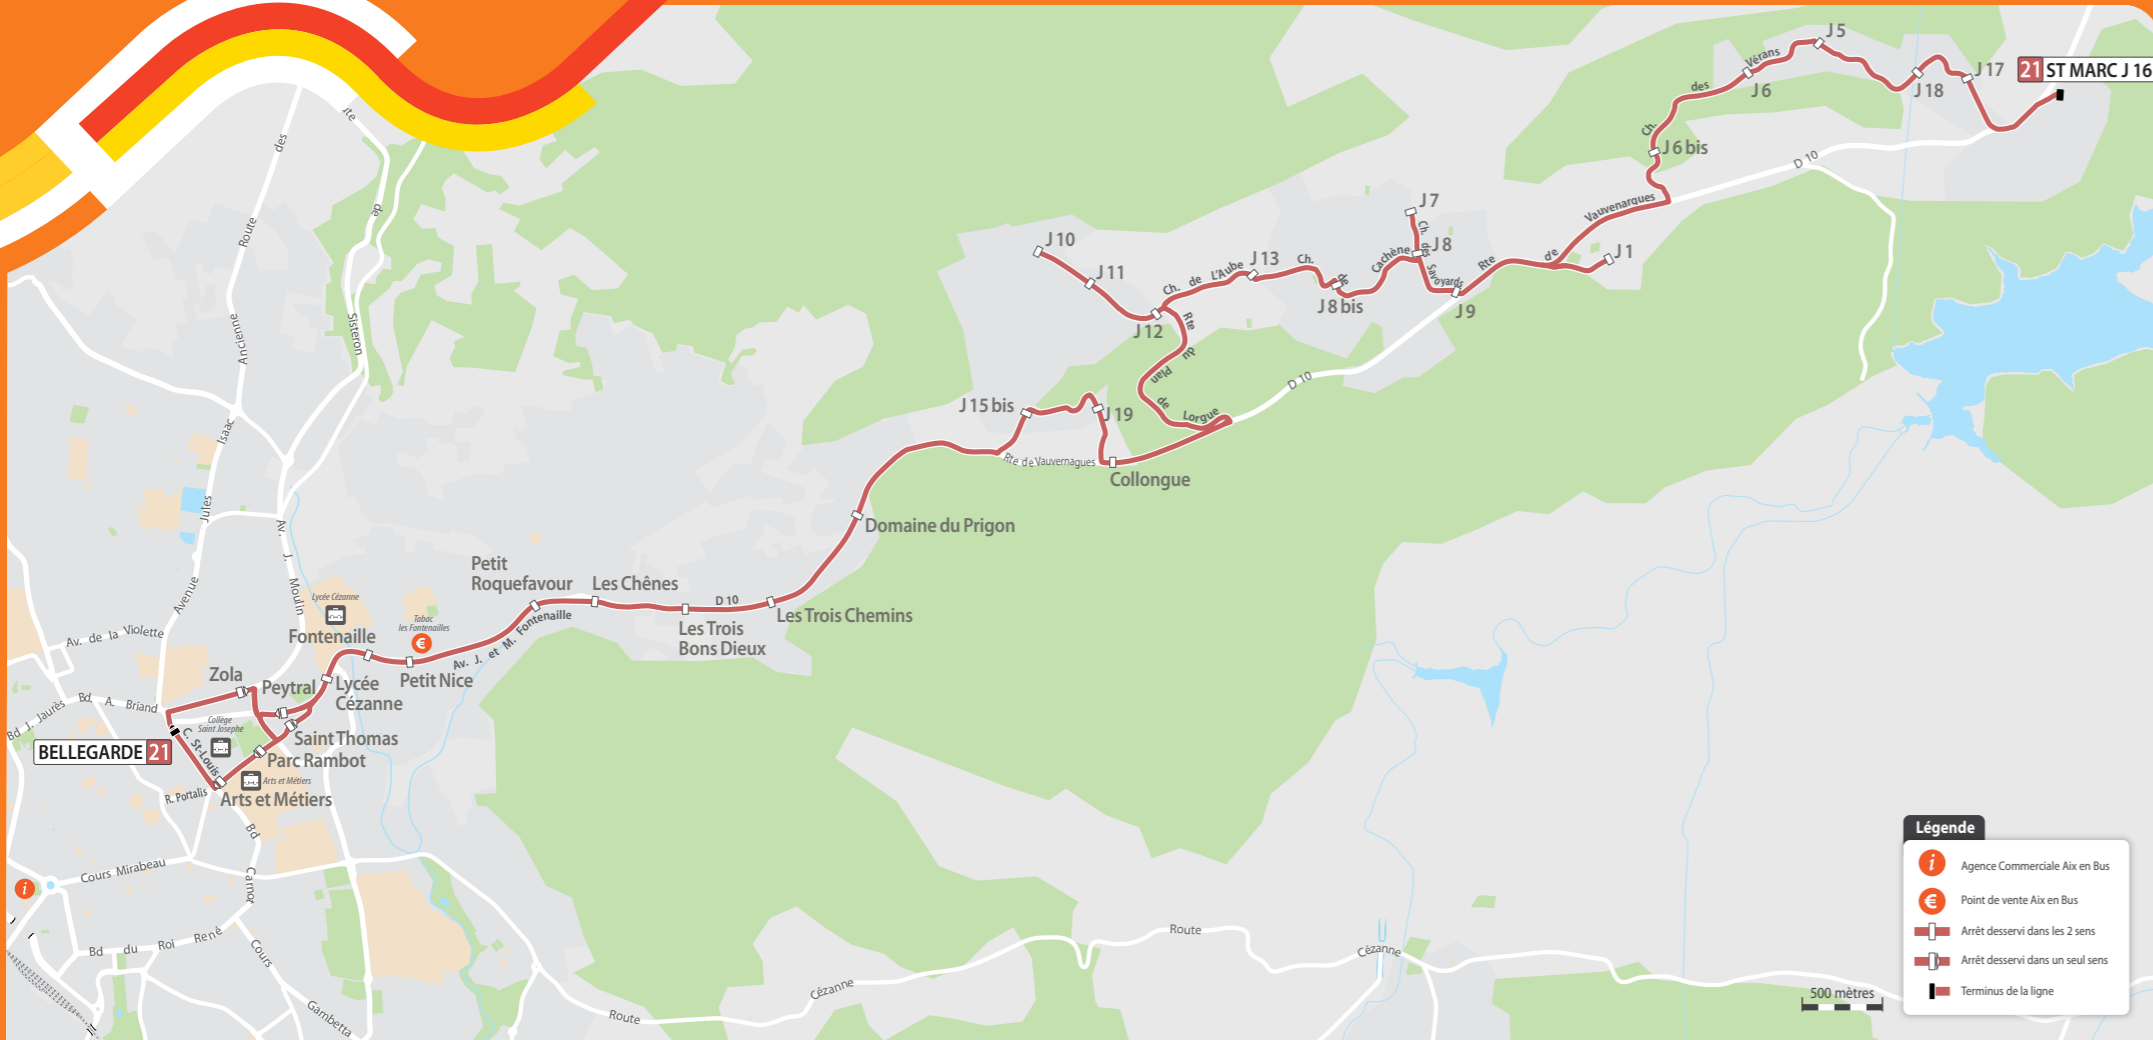

## BELLEGARDE

lebus lebus lecar levélo l'abrivélo leparking-relais larecharge lebus  
à la demandeSAIX en BUS LAMETROPOLE  
Mobilité

21

Direction  
**ST MARC J 16**

lebus

**DU LUNDI AU VENDREDI (sauf vacances scolaires)**